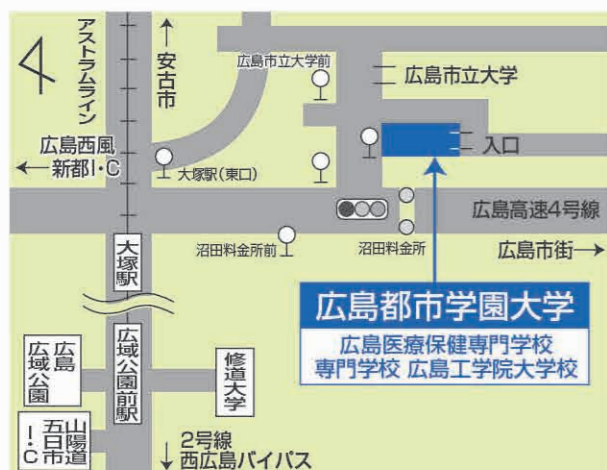

西風新都キャンパス

リハビリテーション学科
言語聴覚専攻科・大学院保健学研究科

〒731-3166 広島県広島市安佐南区大塚東3丁目2-1

◎本通りからお越しの場合

★アストラムライン乗車約30分
「大塚駅」下車徒歩約15分

◎バスをご利用の場合

広島バスセンターから
①広島電鉄バス(花の季台・こころ団地線)
高速4号線経由 広島バスセンターから
横川駅前経由、「市立大学前」
バス停下車徒歩3分
②広島電鉄バス(くすの木台・沼田ループ線)
高速4号線経由 広島バスセンターから、
「市立大学前」バス停下車徒歩3分

Access

学校法人 古沢学園 本部(広島Law&Business専門学校内)

〒730-0811 広島市中区中島町9番11号 Tel (082) 247-3700 Fax (082) 242-0983