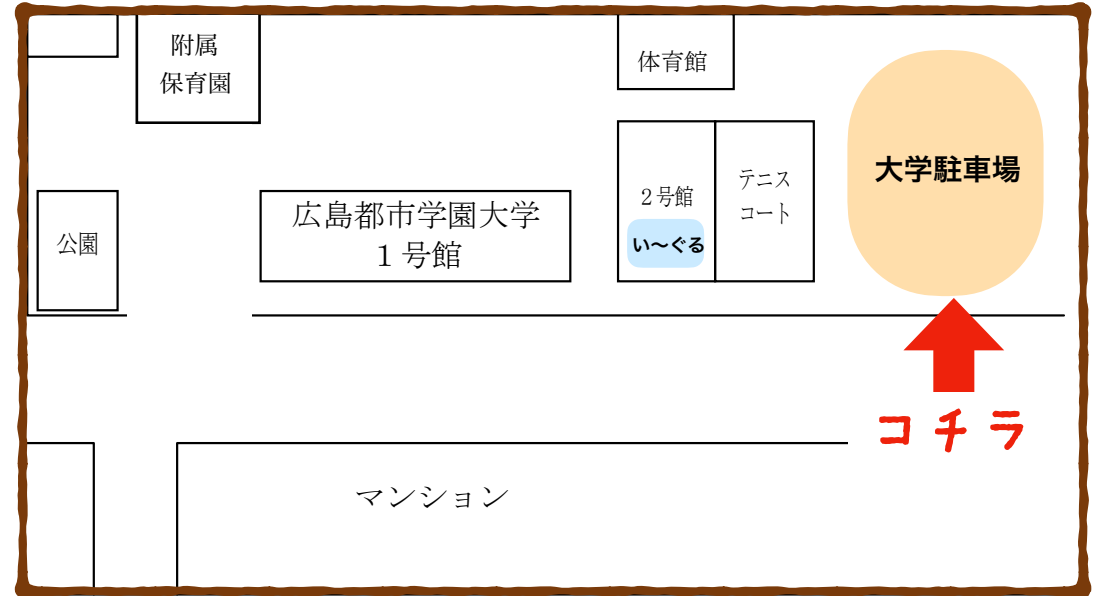

駐車場のご案内

駐車場所

い〜ぐるのある建物北側の **大学駐車場**

ご注意

- ・ 駐車場へは左折進入、左折退出をしてください。
 - ・ 車を止められるときは、エンジンを切り、施錠しましょう。
 - ・ 乗下車する際は、他の車に気をつけ、早めに移動してください。
 - ・ 大学周辺は通学路です。スピードを落としてください。
 - ・ 防犯のため、貴重品は車内に置いたままにしないようにしましょう。
 - ・ 近くの横断歩道には信号機がありません。
- お子さんとしっかり手をつないで、気をつけてきてくださいね。